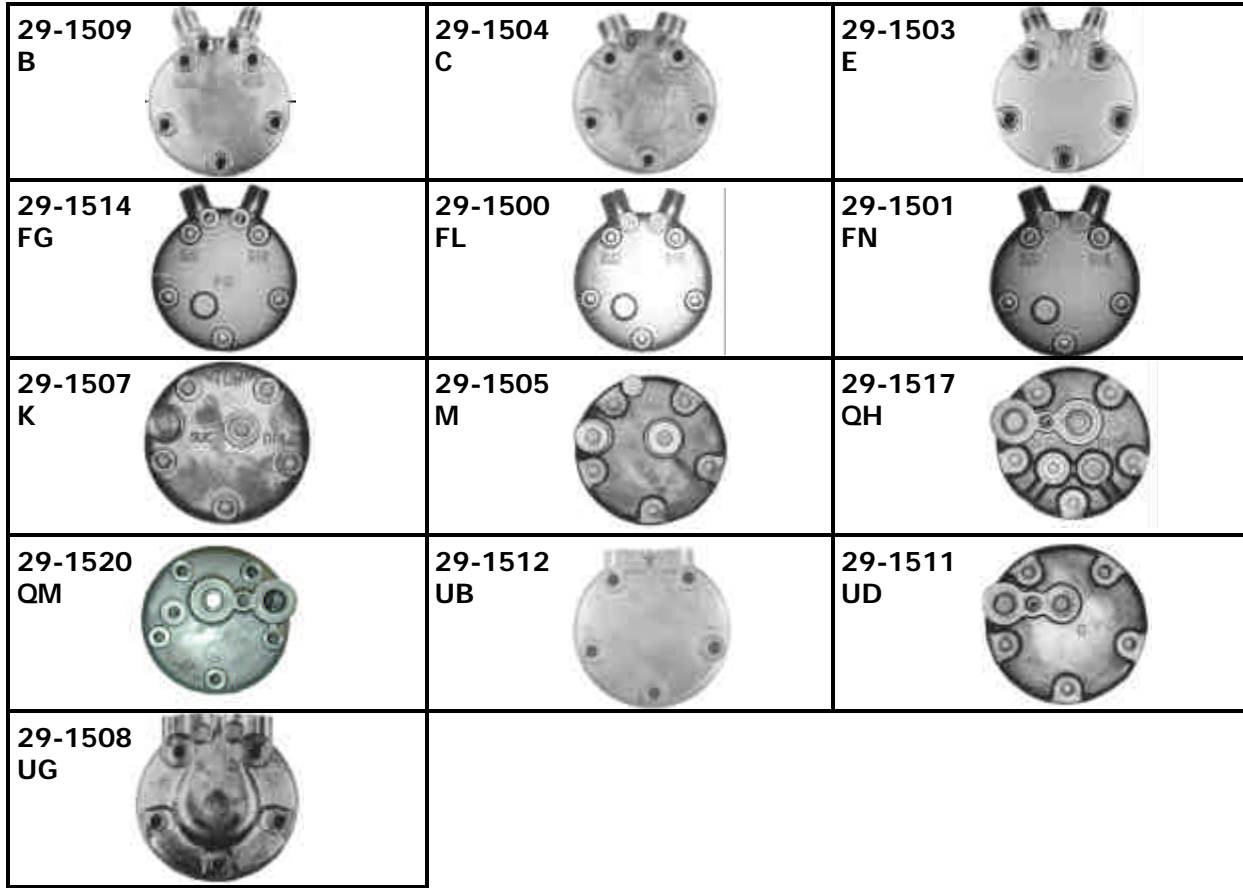

29- CYLINDER HEADS

Cylinder Head	Used on Model(s)	Cylinder Head Number	Fittings	Head Bolt Number	Bolt Length
FL	SD508/SD5H09/SD5H14	29-1500	V-3/4x7/8	29-0048	48
FN	SD505/SD507/SD508/SD510/SD5H09/SD5H14	29-1501	V-1x14	29-0048	48
WF	SD508/SD510	29-1502	V-PAD (U)	29-0048	48
E	SD505/SD507/SD508	29-1503	V-FLARE	29-0043	43
C	SD505/SD507/SD508/SD510/SD5H09/SD5H14	29-1504	V-1x14	29-0043	40
M	SD505/SD507/SD508/SD510/SD5H14	29-1505	H-1x14	29-0043	43
Q	SD508/SD510	29-1506	H-PAD (Q)	29-0048	48
K	SD505/SD507/SD508/SD510/SD5H14	29-1507	H-3/4x7/8	29-0043	43
UG	SD505/SD507/SD5H09	29-1508	V-PAD	29-0035	35
B	SD508/SD510	29-1509	V-FLARE	29-0048	48
R	SD507/SD508	29-1510	V-PAD	29-0065	65
UB	SD507/SD508/SD510/SD5H14	29-1512	V-PAD	29-0048	48
UD	SD505/SD507/SD508	29-1511	H-PAD	29-0043	43
KB	SD508/SD510/SD5H14	29-1513	H-3/4x7/8	29-0065	65
F	SD507/SD508	29-1514	V-3/4x7/8	29-0048	48
FG	SD508/SD510	29-1514	V-3/4x7/8	29-0048	48
CE	SD508	29-1515	V-1x14	29-0065	65
FQ	SD508/SD510	29-1516	V-3/4x7/8	29-0048	48
QB	SD510	29-1517	H-PAD (Q)	29-0043	40
QH	SD508/SD510	29-1518	H-PAD (Q)	29-0043	43
FM	SD508/SD510	29-1519	V-3/4x7/8	29-0048	48
QM	SD510	29-1520	H-PAD	29-0043	43