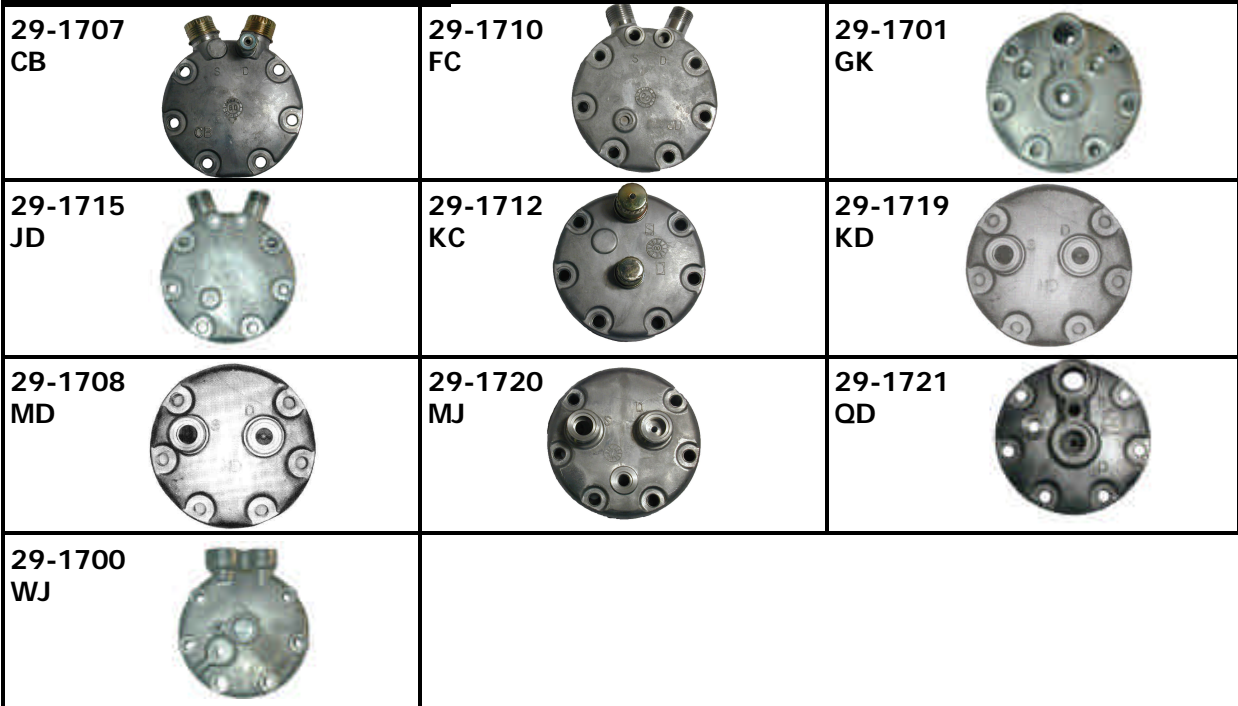

20-
21-
24-
25-
27-
29-
30-
31-
40-
41-
45-
50-
51-
52-
53-
60-
62-
63-
70-
71-
80-
83-
84-
85-
86-
90-
95-

29- CYLINDER HEADS

Cylinder Head	Used on Model(s)	Cylinder Head Number	Fittings	Head Bolt Number	Bolt Length
WJ	SD709/SD7H15	29-1700		29-0048	48
GK	SD7H15	29-1701	H-PAD	29-0043	43
GH	SD7H15	29-1702	N/A-PORTLESS	29-0043	43
JDA	SD7H15	29-1703	V-3/4x7/8 w/prv	29-0043	43
GQ	SD7H15HD	29-1704	V-PAD	29-0058	58
UK	SD708/SD709/SD7H13/SD7H15	29-1705	V-PAD (U)	29-0043	40
FJ	SD708/SD709	29-1706	V-3/4x7/8	29-0043	40
CB	SD709/SD7H13/SD7H15	29-1707	V-1x14	29-0043	43
MD	SD709/SD7H15	29-1708	H-1x14	29-0043	43
CD	SD709/SD7H15	29-1709	V-1x14	29-0058	58
FC	SD708/SD709	29-1710	V-3/4x7/8	29-0043	43
QJ	SD709	29-1711	H-PAD (Q)	29-0058	58
KC	SD708/SD709/SD7H15	29-1712	H-3/4x7/8	29-0058	58
QC	SD708/SD709/SD7H15	29-1713	H-PAD (Q)	29-0043	40
WH	SD709/SD7H15	29-1714	V-PAD (U)	29-0048	48
JD	SD7H15	29-1715	V-3/4x7/8	29-0043	43
KG	SD7H13/SD7H15	29-1716	H-3/4x7/8	29-0043	40
FZ	SD7H13/SD7H15	29-1717	V-3/4x7/8	29-0043	40
JE	SD7H13/SD7H15	29-1718	V-3/4x7/8	29-0043	43
KD	SD709/SD7H15	29-1719	H-3/4x7/8	29-0058	58
MDA	SD7H15HD	29-1720	H-1x14 w/prv	29-0043	43
MJ	SD709/SD7H15	29-1720	H-1x14 w/prv	29-0043	43
QD	SD708/SD709/SD7H13/SD7H15	29-1721	H-PAD	29-0043	43
WV	SD7H15	29-1722	H-PAD	29-0048	48